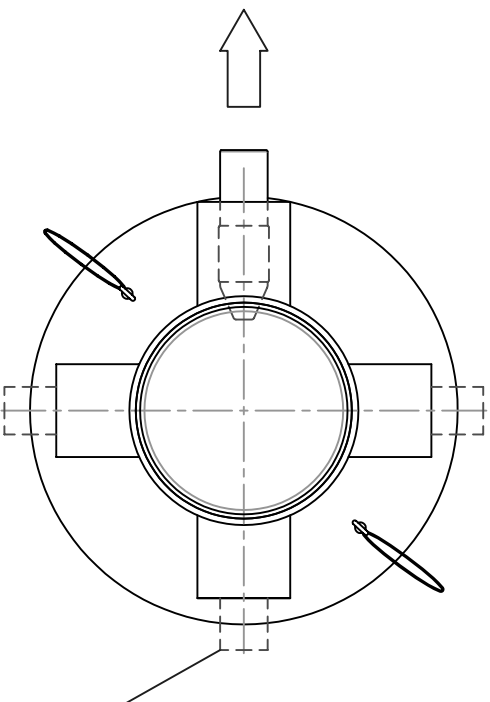

Код товара: 3632 055

V	Объем для отделения ила	400 л	
7	Чугунная крышка с горловиной (вес 37 кг)		
	Крышка - решетка D500, 25 т		Код товара: 3362 074
	Горловина (закрепленна на телеск. горловине)		Код товара: 3364 010
6	Телескопическая техническая горловина Ø 500 h6-10...14-18 (на заказ)		
	h= глубина заложения от поверхности грунта (мм)		
	h6-10 (x)		h= 600...1000 мм
	h10-14	<input type="checkbox"/>	h= 1000...1400 мм
	h14-18	<input type="checkbox"/>	h= 1400...1800 мм
5	Прокладка	PEM	
4	Фильтр из ПВХ		
3	Выходной патрубок	PVC	D110
2	Корпус PE-пластмасса	REN	D110
1		PEM	Ø990, H=1120 мм
	Код товара:	Наименование:	Тип чертежа:
	3632 054	Пескоотделитель с телескопическим технологидцем НЕК 400/500 ТЕЛ	Чертеж заказчика
	Плани.:	Проверил:	Дата:
		Одобрил:	16.4.2003
		Номер чертежа:	Масштаб:
		10GB02_v	
		Заказчик:	

НЕК ТЕЛ имеет три входных патрубка

WAVIN-LABKO OY  
Емкости и сепараторы  
Labbokle 1  
38240 KANGASALA  
FINLAND

Тел. +358 20 1285 200, факс +358 20 1285 280